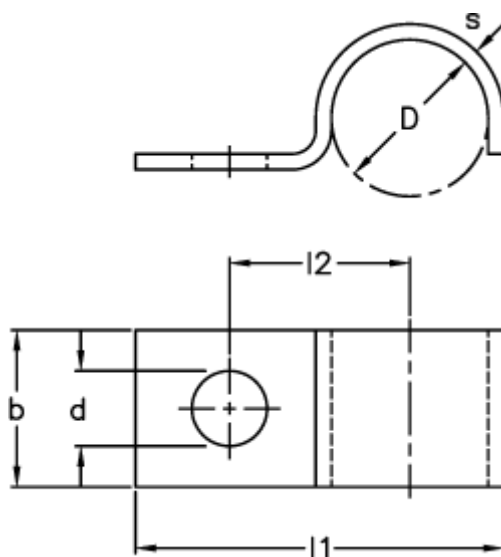

Varenummer: 025207000013
Beskrivelse: Norma rørbøjle type 520
BSN 13x20x2 W1

Mål

$b = 20$

$D = 13$

$d = 7$

$l1 = 28.5$

$l2 = 19.0$

$s = 2$